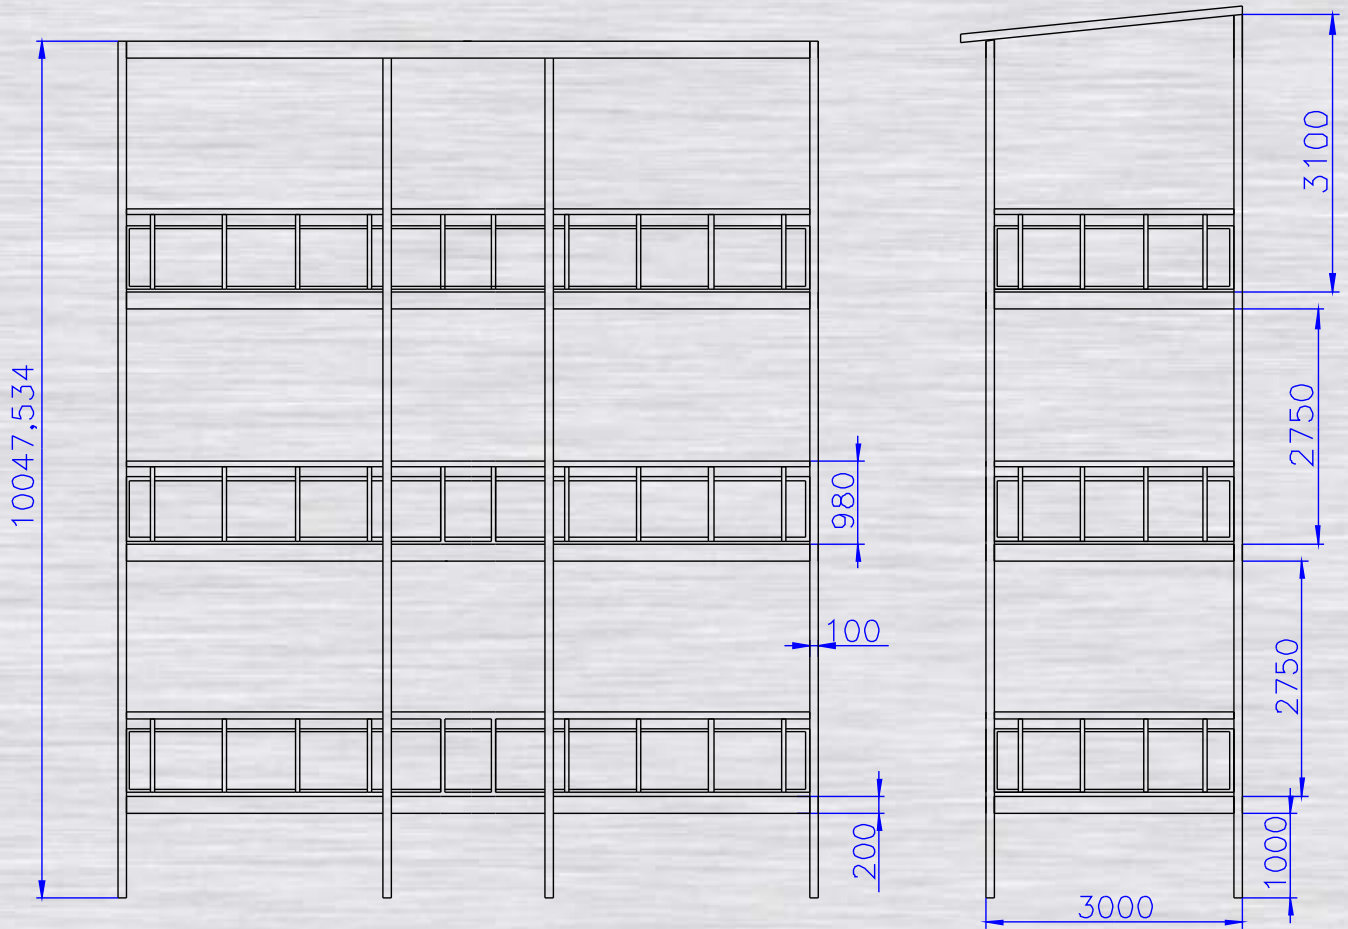

Balkonanlage Beispiel 8 m x 3 m mit Dach

Balkonanlage Beispiel 4 m x 2 m mit Dach

L & S Vorstellbalkone

Sonderzubehör: Fallrohr in weiß RAL 9016 (Standard ist KU - Rohr in grau)

L & S Vorstellbalkone

L & S Vorstellbalkone