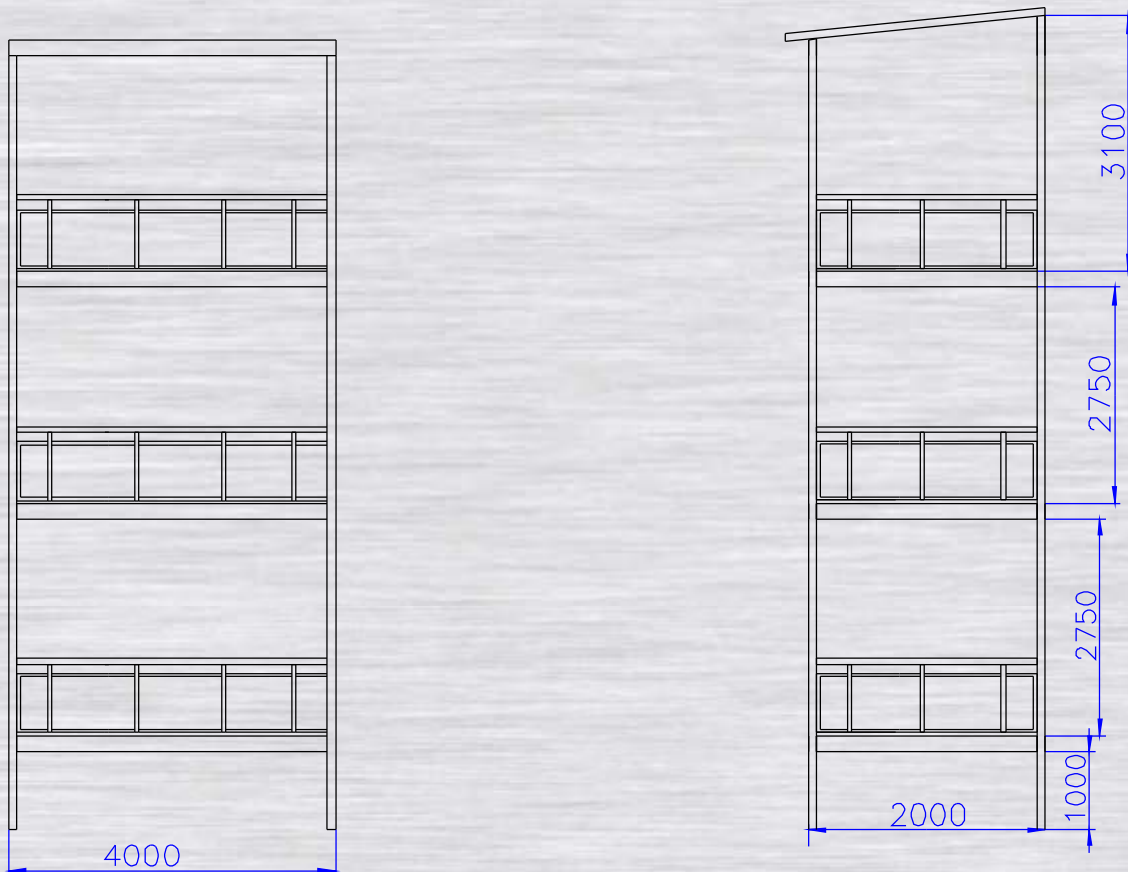

Balkonanlage Beispiel 8 m x 3 m mit Dach

Balkonanlage Beispiel 4 m x 2 m mit Dach

L & S Vorstellbalkone

Sonderzubehör: Fallrohr in weiß RAL 9016 (Standard ist KU - Rohr in grau)

L & S Vorstellbalkone

L & S Vorstellbalkone