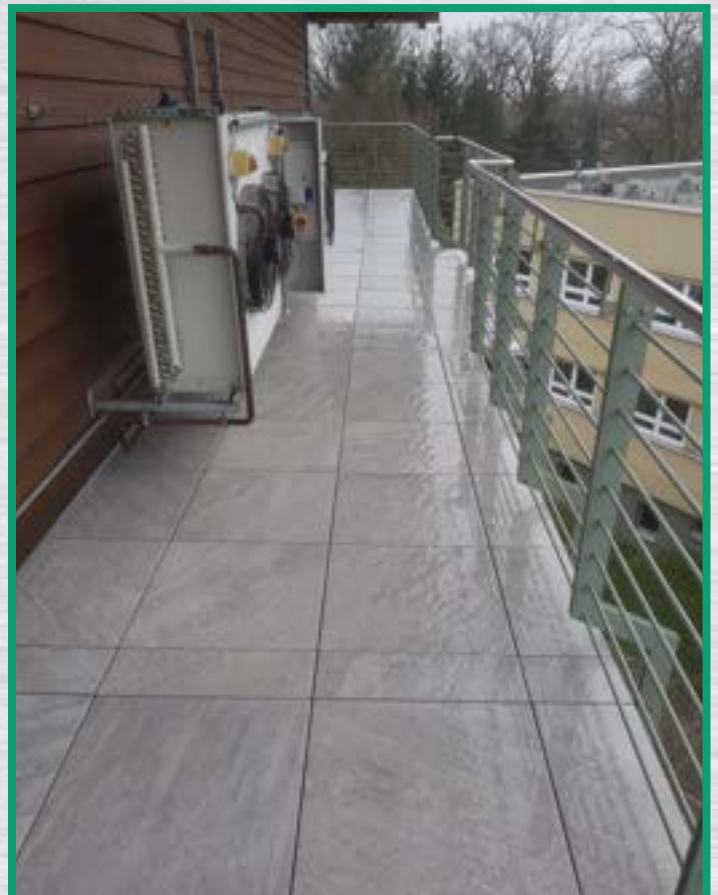

Die Dachentwässerung konnte unter das Feinsteinzeug verlegt werden in Kombination der Systeme 80 und 160 von der Balko-Drain GmbH. Die spezielle Ablaufrinne wurde mit dem System 160 gefertigt.