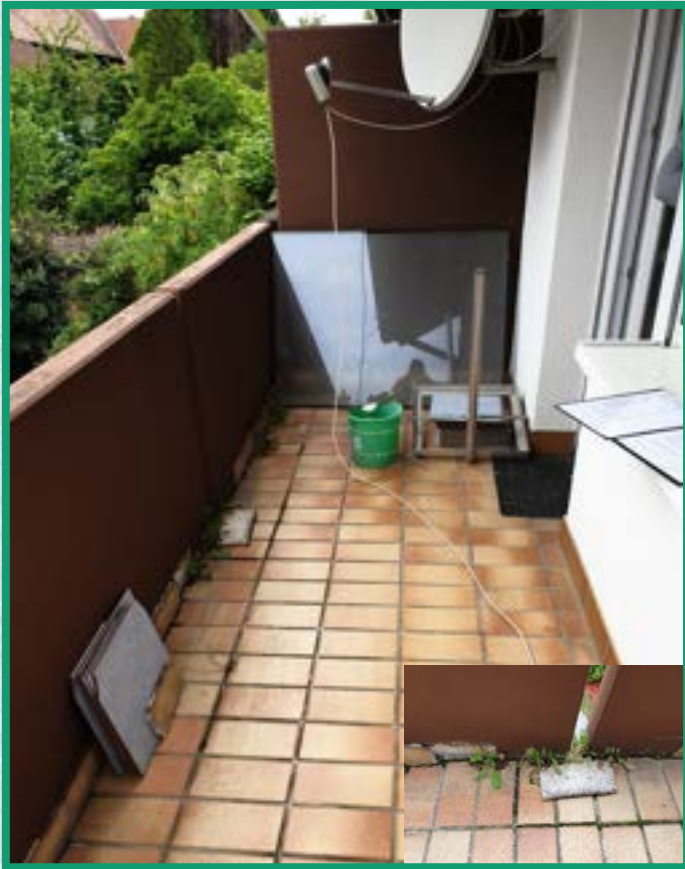

Balko - Drain® GmbH

Wir sind Hersteller von professionellen Drainagesystemen

Balkon mit Betonbrüstung