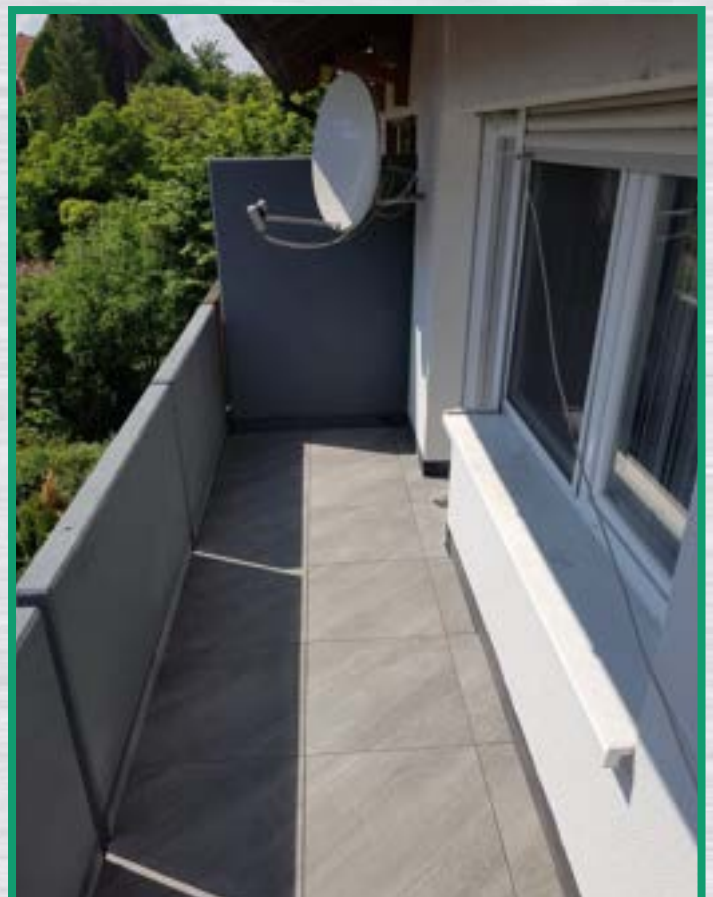

Terrasse wurde vergrößert und eine Überdachung mit LED Beleuchtung neu gebaut

Balko - Drain[®] GmbH

Wir sind Hersteller von professionellen Drainagesystemen

Balkon mit Betonbrüstung

BD - System 80

Hier das fertige Ergebnis