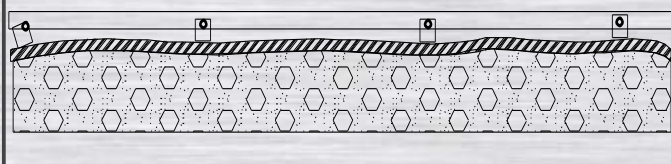

Mit dem Drainagesystem „80“ natürlich

So sehen zufriedene Kunden aus.

Balko - Drain GmbH [®]

Hier die wichtigsten 8 Drainagesysteme

BD - System 43

BD - System 60

BD - System 80

BD - System 801

BD - System 160

BD - System 160 L

- Der Untergrund kann schief sein wie er will.
- Durch die geniale Ausrichttechnik machen wir den Boden exakt gerade.
- Ideal zur Verlegung von Feinsteinzeug 60 x 60
- Betonwerksteinplatten 40 x 40
- natürlich auch für andere Böden wie WPC, etc.

BD - System 60 - 50

BD - System „Terrasse To Go“

Aufbau des Drainagesystems

Abdichtung bauaufsichtlich zugelassen

Nie wieder frieren Ihnen die Fliesen hoch

Beschädigte oder verschmutzte Fliesen lassen sich problemlos austauschen, da diese lose verlegt werden.