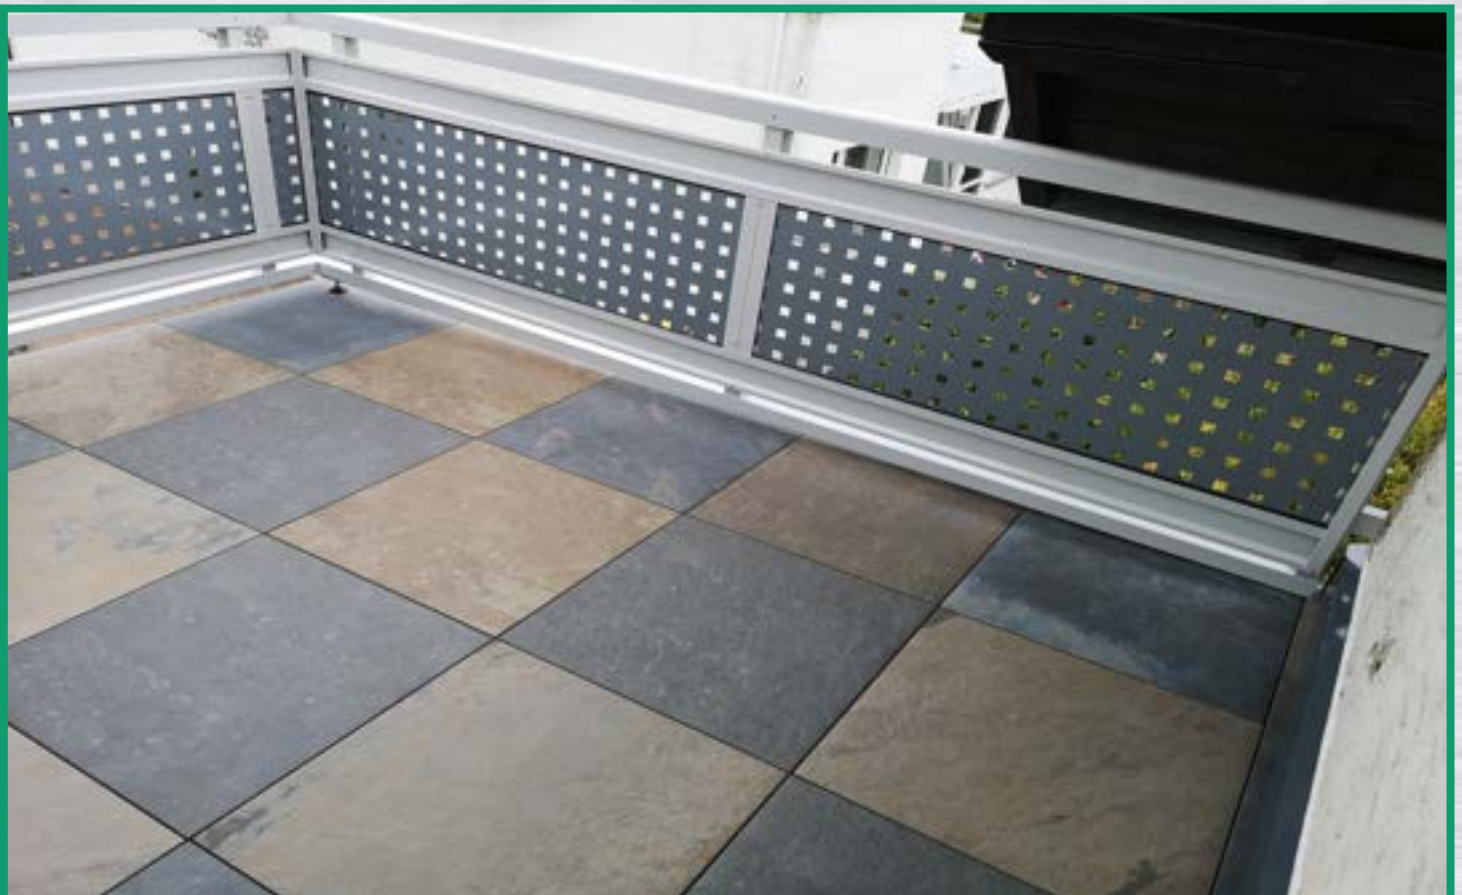

Neu sanierter Balkon mit LS - Geländer