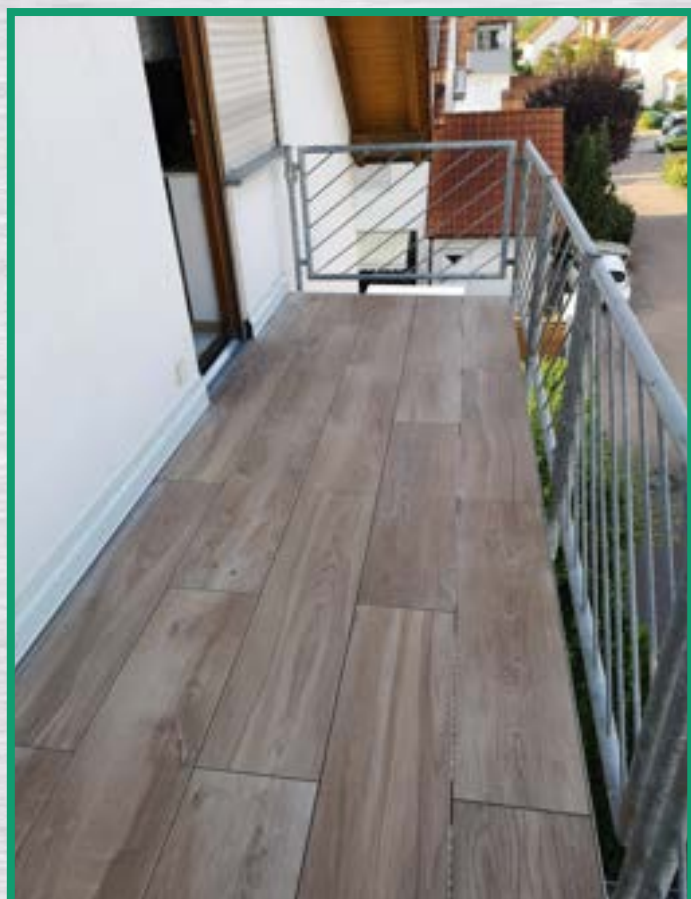

NA 02

BL 02

SI 01

SI 04

SI 05

Bella - Terrazza[®] - Ceramics

Exclusives Feinsteinzeug t = 20, R 10 und R 11, rutschsicher

NN 01