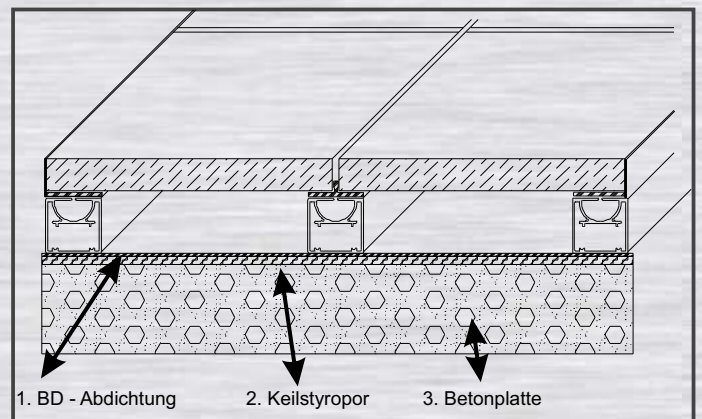

BD - System 801