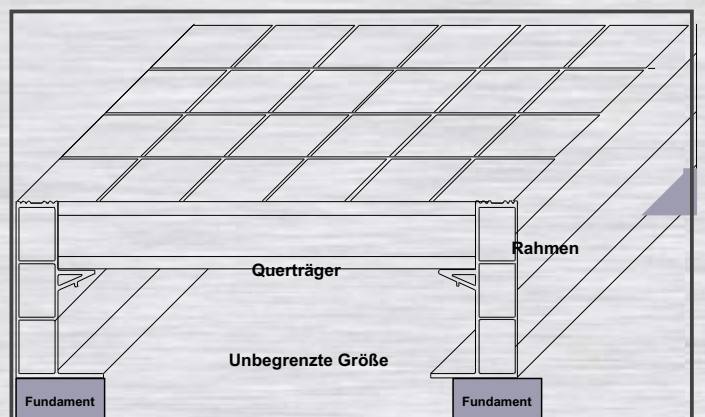

BD - System 160

BD - System 160 L

- Der Untergrund kann schief sein wie er will.
- Durch die geniale Ausrichttechnik machen wir den Boden exakt gerade.
- Ideal zur Verlegung von Feinsteinzeug 60 x 60
- Betonwerksteinplatten 40 x 40
- natürlich auch für andere Böden wie WPC, etc.

BD - System 60 - 50

BD - System „Terrasse To Go“

Aufbau des Drainagesystems

Abdichtung bauaufsichtlich zugelassen

Nie wieder frieren Ihnen die Fliesen hoch

Beschädigte oder verschmutzte Fliesen lassen sich problemlos austauschen, da diese lose verlegt werden.