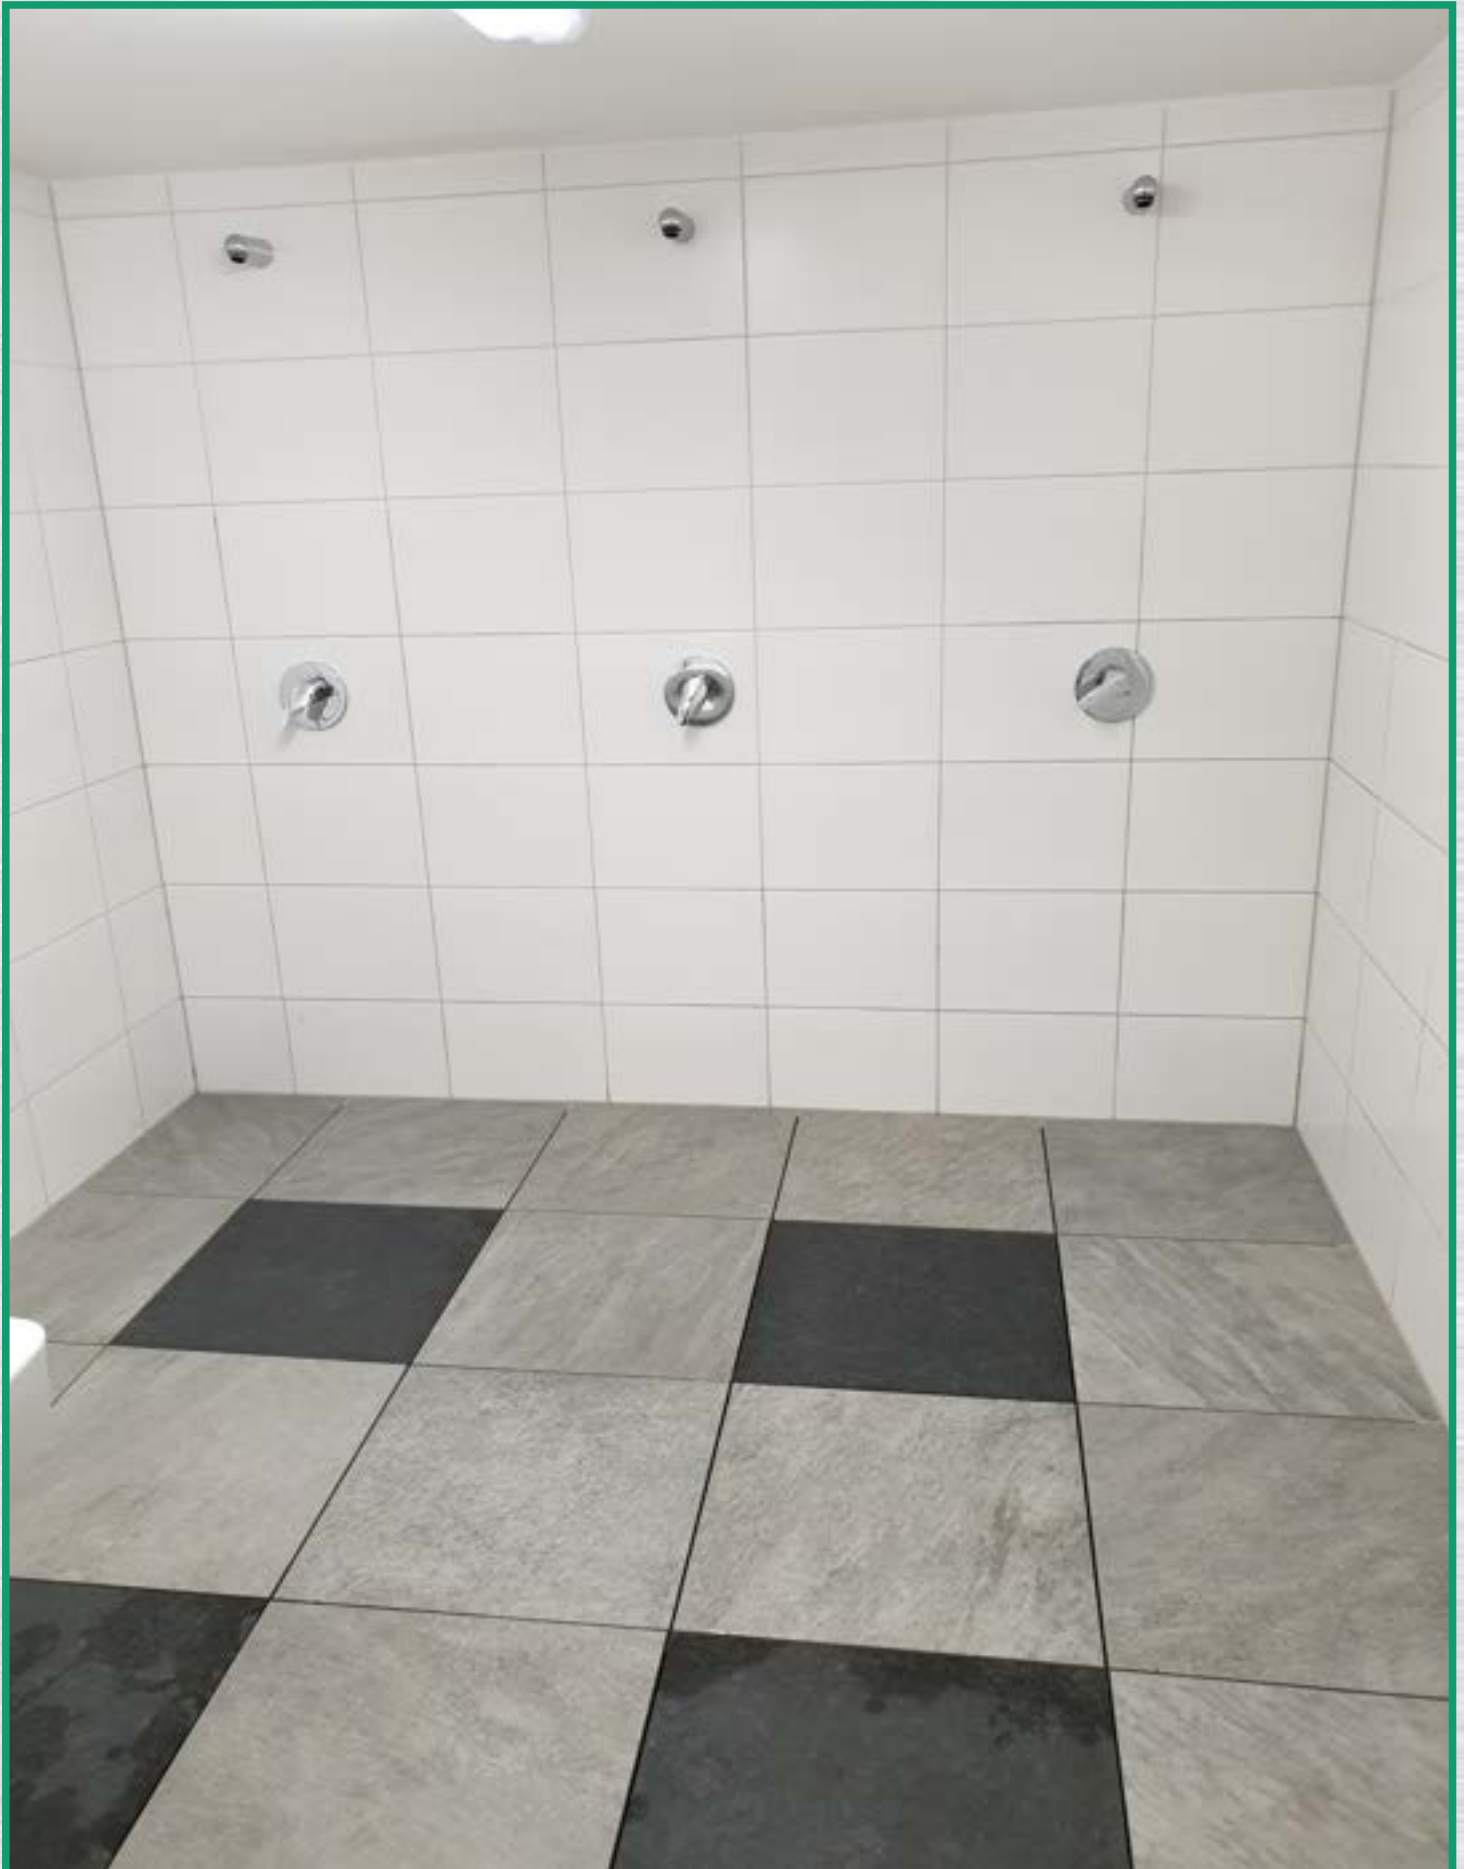

Balko - Drain GmbH®

Fliesen - wie - auf - Schienen . de 12 Jahre Garantie

Behinderten gerechte Dusche für Hotel, Pensionen, Schwimmbäder, private Haushalte