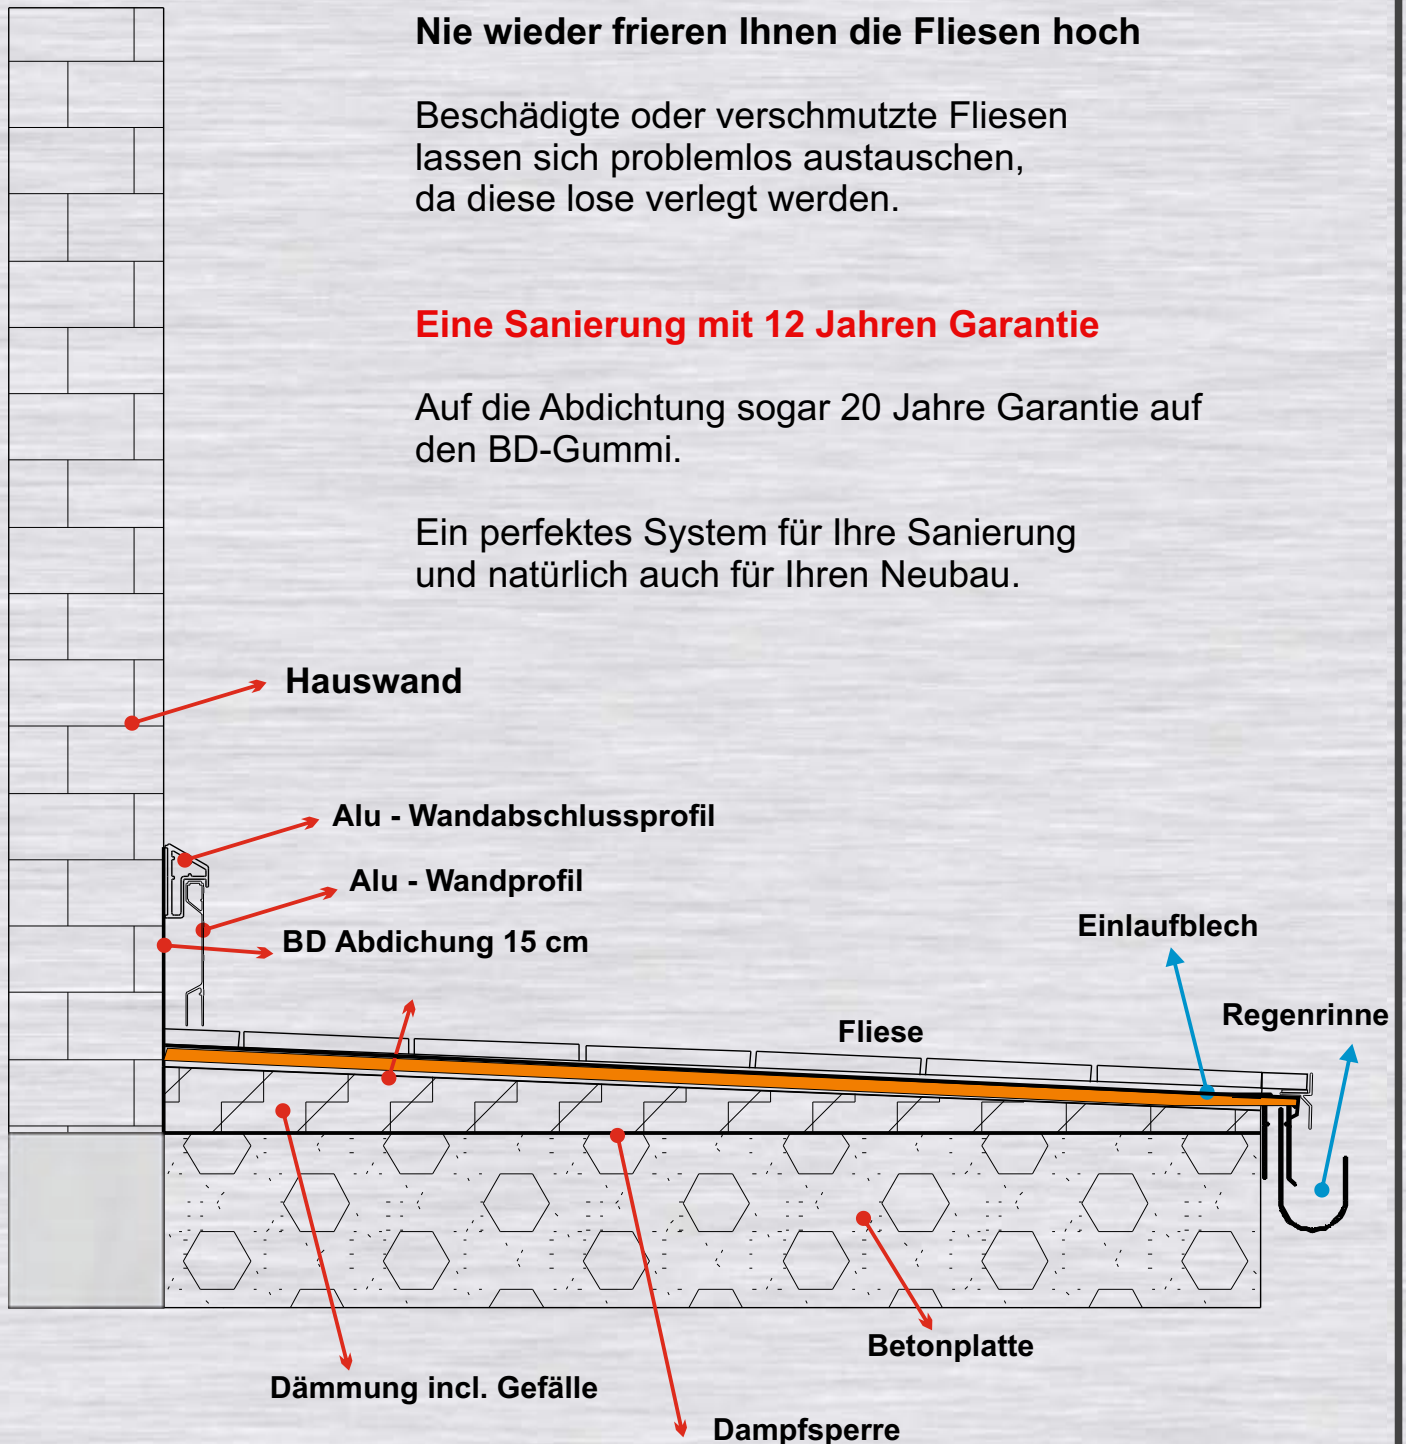

Aufbau des Drainagesystems

Abdichtung bauaufsichtlich zugelassen

Nie wieder frieren Ihnen die Fliesen hoch

Beschädigte oder verschmutzte Fliesen lassen sich problemlos austauschen, da diese lose verlegt werden.

Eine Sanierung mit 12 Jahren Garantie

Auf die Abdichtung sogar 20 Jahre Garantie auf den BD-Gummi.

Ein perfektes System für Ihre Sanierung und natürlich auch für Ihren Neubau.

Mit unserem System überbrücken Sie ganz einfach Risse und Dehnungsfugen.