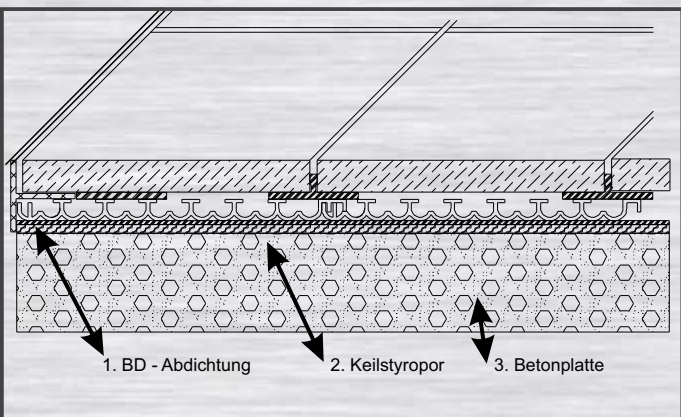

BD - System 160

BD - System 160 L

- Der Untergrund kann schief sein wie er will.
- Durch die geniale Ausrichttechnik machen wir den Boden exakt gerade.
- Ideal zur Verlegung von Feinsteinzeug 60 x 60
- Betonwerksteinplatten 40 x 40
- natürlich auch für andere Böden wie WPC, etc.